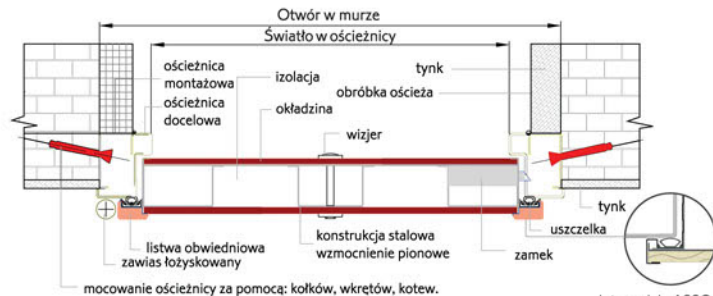

Przyznane przez Dziennik
"Puls Biznesu"

Atesty:
Certyfikat Zgodności Instytutu
Mechaniki Precyzyjnej (IMP)
Aprobata Techniczna Instytutu
Techniki Budowlanej (ITB)
Atest Higieniczny Państwowego
Zakładu Higieny (PZH)

Dierre

YOUR HOME, YOUR LIFE

SCHEMAT MONTAŻU DRZWI ANTYWŁAMANIOWYCH

ASSO 5 CYLINDRO / ASSO 5 eco CYLINDRO

dot. modelu ASSO 5 eco CYLINDRO

PRZYKŁADOWE WYMIARY DRZWI STANDARDOWYCH

	ŚWIATŁO W OŚCIEŻNICY		OTWÓR W MURZE	
	SZEROKOŚĆ	WYSOKOŚĆ	SZEROKOŚĆ	WYSOKOŚĆ
80"	800 mm	1950 mm	940 mm*	2020 mm
85"	850 mm	2000 mm	990 mm*	2070 mm
90"	900 mm	2020 mm	1040 mm*	2090 mm
90"	900 mm	2100 mm	1040 mm*	2170 mm