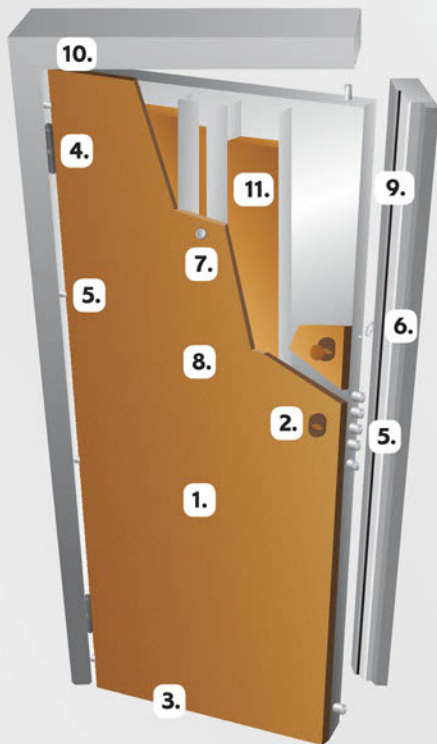

9. Drzwi wyposażone w uszczelkę na ościeżnicy, która podnosi akustykę drzwi. (opcja)

10. Możliwość malowania ościeżnic, listew obwiedniowych oraz dobarwienia okładzin wg Twoich potrzeb. Dzięki temu drzwi idealnie wkomponują się w aktualny wystrój wnętrza.

11. Konstrukcja stalowa wzmocniona pionowymi omegami w kształcie litery "U" wypełniona wełną mineralną.

- Potwierdzona przez niezależne jednostki akredytowane antywłamaniowość oraz przy wersji VULCANO odporność ogniowa EI30 i EI45.
- Bogaty wybór akcesoriów zaprojektowany przez słynny włoski dom projektowy Giugiaro. Stylowe okucia dostępne w kolorze bieli, czerni, brązu, chromu, mosiądzu.

Przyznane przez Dziennik
"Puls Biznesu"

Atesty:
Certyfikat Zgodności Instytutu
Mechaniki Precyzyjnej (IMP)
Aprobata Techniczna Instytutu
Techniki Budowlanej (ITB)
Atest Higieniczny Państwowego
Zakładu Higieny (PZH)

Dierre

YOUR HOME, YOUR LIFE