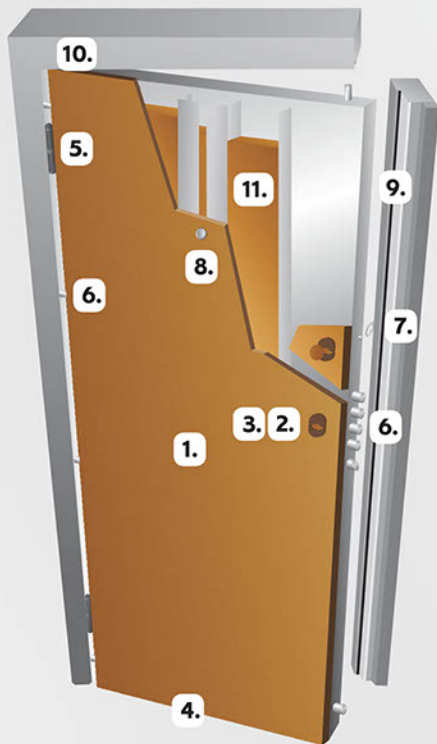

9. Drzwi wyposażone w uszczelkę na ościeżnicy, która podnosi akustykę drzwi. (opcja)

10. Możliwość malowania ościeżnic, listew obwiedniowych oraz dobarwienia okładzin wg Twoich potrzeb. Dzięki temu drzwi idealnie wkomponują się w aktualny wystrój wnętrza.

11. Konstrukcja stalowa wzmocniona pionowymi omegaami w kształcie litery "U" wypełniona wełną mineralną.

- Potwierdzona przez niezależne jednostki akredytowane antywłamaniowość oraz przy wersji VULCANO odporność ogniowa EI30 i EI45.
- Bogaty wybór akcesoriów zaprojektowany przez słynny włoski dom projektowy Giugiaro. Stylowe okucia dostępne w kolorze bieli, czerni, brązu, chromu, mosiądzu.
- Drzwi ASSO 5 dostępne w opcji otwieranej na zewnątrz lokalu.
- Możliwość dopasowania naświetli oraz doświetli.

Przyznane przez Dziennik
"Puls Biznesu"

Atesty:
Certyfikat Zgodności Instytutu
Mechaniki Precyzyjnej (IMP)
Aprobata Techniczna Instytutu
Techniki Budowlanej (ITB)
Atest Higieniczny Państwowego
Zakładu Higieny (PZH)

Dierre

YOUR HOME, YOUR LIFE