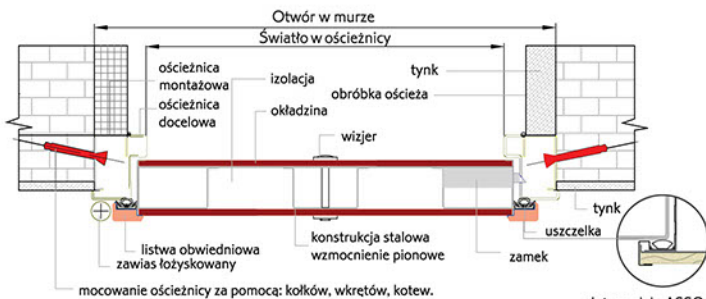

Przyznane przez Dziennik
"Puls Biznesu"

Atesty:
Certyfikat Zgodności Instytutu
Mechaniki Precyzyjnej (IMP)
Aprobata Techniczna Instytutu
Techniki Budowlanej (ITB)
Atest Higieniczny Państwowego
Zakładu Higieny (PZH)

Dierre

YOUR HOME, YOUR LIFE

SCHEMAT MONTAŻU DRZWI ANTYWŁAMANIOWYCH

MODEL ASSO 5 D-Code / ASSO 5 / ASSO 5 eco

dot. modelu ASSO 5 eco

PRZYKŁADOWE WYMIARY DRZWI STANDARDOWYCH

	ŚWIATŁO W OŚCIEŻNICY		OTWÓR W MURZE	
	SZEROKOŚĆ	WYSOKOŚĆ	SZEROKOŚĆ	WYSOKOŚĆ
80"	800 mm	1950 mm	940 mm*	2020 mm
85"	850 mm	2000 mm	990 mm*	2070 mm
90"	900 mm	2020 mm	1040 mm*	2090 mm
90"	900 mm	2100 mm	1040 mm*	2170 mm