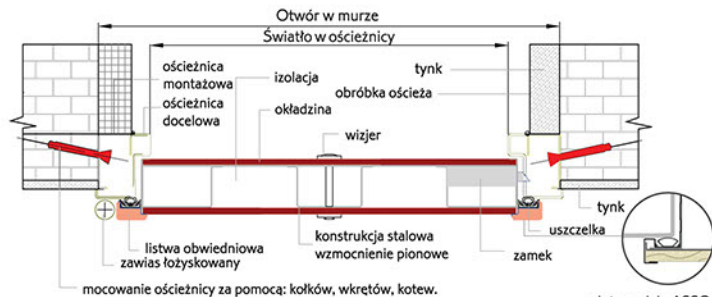

Przyznane przez Dziennik
"Puls Biznesu"

Atesty:
Certyfikat Zgodności Instytutu
Mechaniki Precyzyjnej (IMP)
Aprobata Techniczna Instytutu
Techniki Budowlanej (ITB)
Atest Higieniczny Państwowego
Zakładu Higieny (PZH)

Dierre

YOUR HOME, YOUR LIFE

SCHEMAT MONTAŻU DRZWI ANTYWŁAMANIOWYCH

MODEL ASSO 3 D-Code / ASSO 3 / ASSO 3 eco

dot. modelu ASSO 3 eco

PRZYKŁADOWE WYMIARY DRZWI STANDARDOWYCH

	ŚWIATŁO W OŚCIEŻNICY		OTWÓR W MURZE	
	SZEROKOŚĆ	WYSOKOŚĆ	SZEROKOŚĆ	WYSOKOŚĆ
80"	800 mm	1950 mm	940 mm*	2020 mm
85"	850 mm	2000 mm	990 mm*	2070 mm
90"	900 mm	2020 mm	1040 mm*	2090 mm
90"	900 mm	2100 mm	1040 mm*	2170 mm